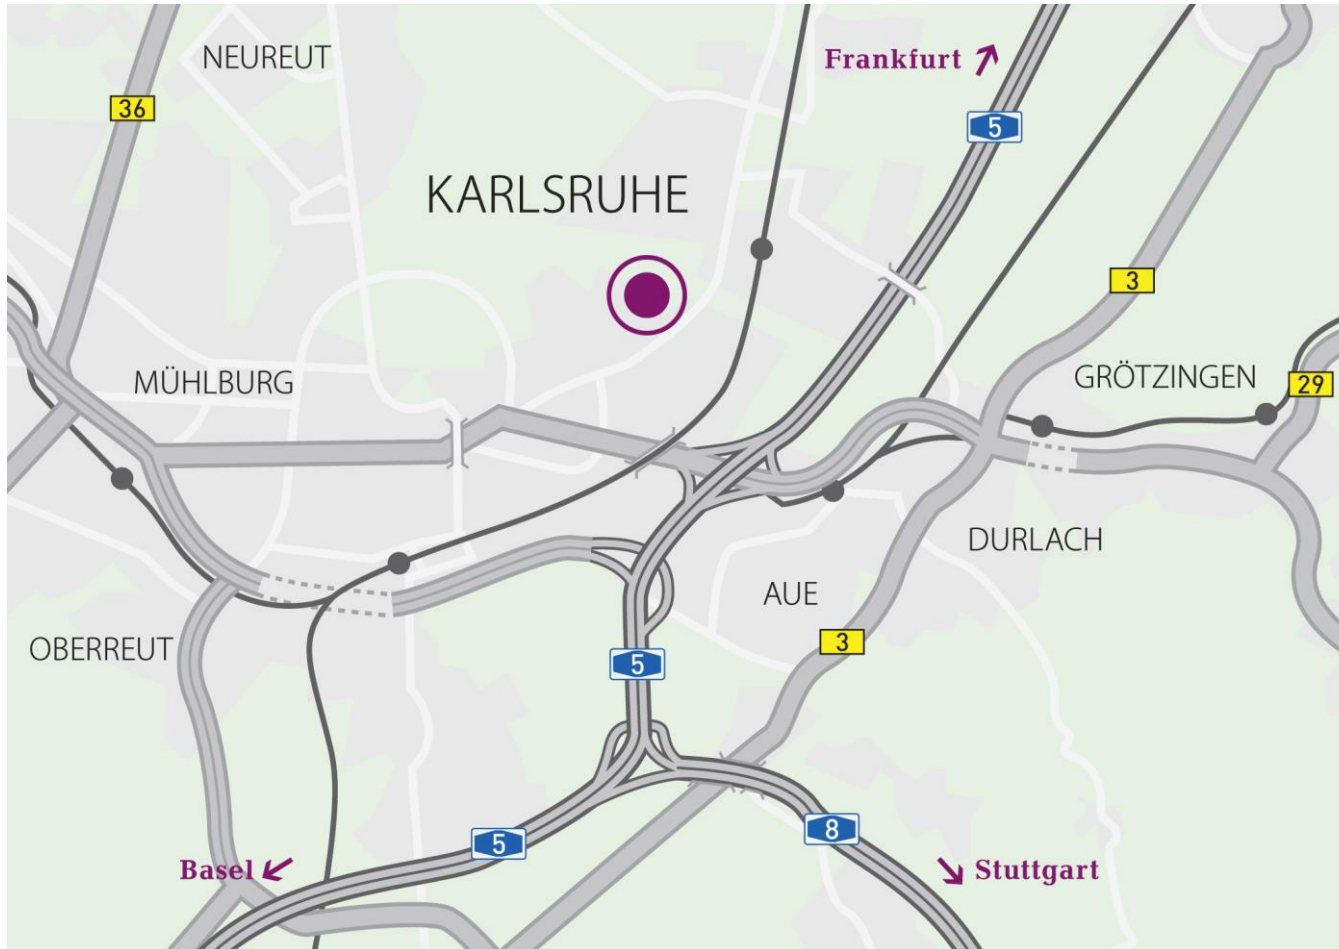

Wegbeschreibung Technologiepark Karlsruhe

Mit dem Auto

→ Über die Autobahn A 5

Ausfahrt Karlsruhe-Durlach Richtung Stadtmitte. Der Ausschilderung Technologie-park folgen. Direkt nach der Bahnbrücke Richtung Stutensee, rechts auf den Ostring. Bei 4-spuriger Querstraße Haid-und-Neu-Straße rechts. An der nächsten Kreuzung links in den Hirtenweg. Dann gleich rechts in die Albert-Nestler-Straße.

Mit der Bahn

→ Vom Hauptbahnhof alle 10 Min.

→ Straßenbahnlinie 4 Richtung Waldstadt

→ Bis Haltestelle Hirtenweg/Technologiepark (ca. 20 Min. Fahrt)

TPK

Technologiepark Karlsruhe GmbH

Albert-Nestler-Straße 15
76131 Karlsruhe