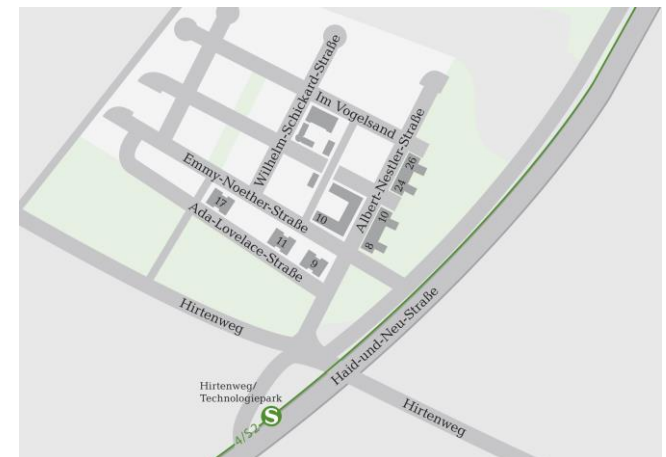

Wegbeschreibung Technologiepark Karlsruhe

Mit dem Auto

→ Über die Autobahn A 5

Ausfahrt Karlsruhe-Durlach Richtung Stadtmitte. Der Ausschilderung Technologie-park folgen. Direkt nach der Bahnbrücke Richtung Stutensee, rechts auf den Ostring. Bei 4-spuriger Querstraße Haid-und-Neu-Straße rechts. An der nächsten Kreuzung links in den Hirtenweg. Dann gleich rechts in die Albert-Nestler-Straße.

Mit der Bahn

→ Vom Hauptbahnhof alle 10 Min.

→ Straßenbahnlinie 4 Richtung Waldstadt

→ Bis Haltestelle Hirtenweg/Technologiepark (ca. 20 Min. Fahrt)

TPK

Technologiepark Karlsruhe GmbH

Albert-Nestler-Straße 15
76131 Karlsruhe